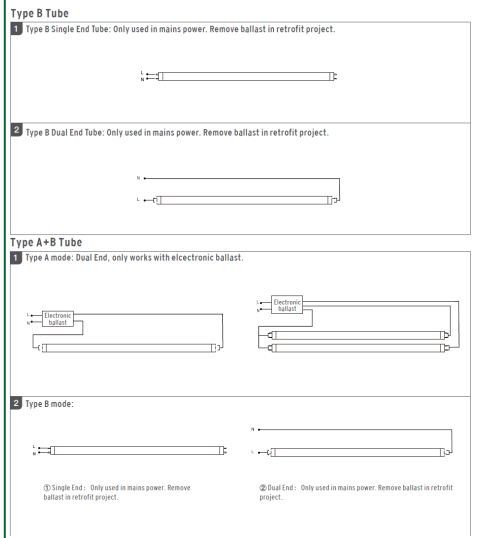

Sample Ordering

Model	Color Temp.	Material	Size	Watt	Lens
T8 - EZX - MCT - GS - 3FT - 12W - F					

Example:

1. T8-EZX-GS-3FT-12W-MCT-F

(FOR 12W 4000K T8 3FT TUBE LAMP 120-277V)

WIRING DIAGRAM:

Other Models: T8-EZX-MCT-GS-3FT-12W-C (Clear Lens)